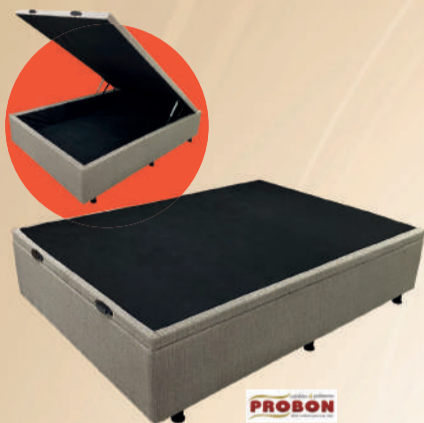

149982

GAZIN

Colchão Queen
Gazin Active Pró
158x198x29cm

à vista R\$ 1.699,00

10X **169,90** SEM JUROS

127778

PROBON

Base Box Baú Casal
Probon 138x188x37cm
Bege 8333